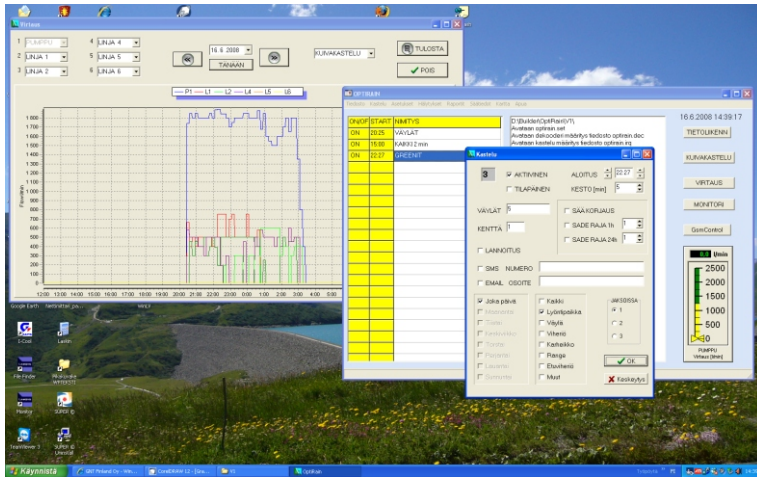

OptiRain

- * Golf-kenttien kasteluautomatisointi järjestelmä.
- * Uudis- sekä nykyaikaistettaviin kohteisiin.
- * Täysin vapaasti ohjelmoitavat kastelusekvenssit. Jokainen sadetus lasketetaan käynnistysvaiheessa ja optimoidaan pumppujen ja vesilinjojen mukaisesti -> kasteluikkuna mahdollisimman lyhyt.

- * Ohjausvastaanottimet sijoitetaan tähtimäisesti kentälle maanpäällisiin kaappeihin. Yhdessä vastaanottimessa 12 lähtöä, jokaiseen kytkettävissä max. 3 solenoidia. Vastaanottimia voidaan sijoittaa yhteen kaappiin tarpeen mukaan.

- * Internetin kautta voidaan järjestelmää ohjaavaa PC:tä etäkäyttää
- * GSM tekstiviesteillä voidaan käynnistää yksittäisiä sadettimia, alueita sekä ohjelmia.
- * Raportoi tarvittaessa GSM-puhelimeen
- * Kasteluohjelmia voidaan luoda rajattomasti. Kastelu voidaan jaksoittaa 1-3 jaksoon.
- * Järjestelmään integroitavissa lannoiteluoksen automaattinen lisäys kasteluveteen.

- * Järjestelmään kytkettävissä sääasema, jonka tietojen mukaan voidaan kastelu pysäyttää, muuttaa sadetuspituutta tai käynnistää ohjelmia.
- * Integroitavissa maankosteuden mittausta, joko seurantaan, säätämiseen tai ohjaukseen.
- * Voimme tarjota myös kokonaisvaltaista kasteluun liittyvään konsultointia ja suunnittelutyötä liittyen pumppuihin, putkituksiin, sadettimiin ym.
- * Kaikki suunnittelu- ja valmistustyö tehty Suomessa, joten asiakkaan erityistoivomukset voidaan ottaa huomioon tarpeen mukaan järjestelmää räätälöidessä.